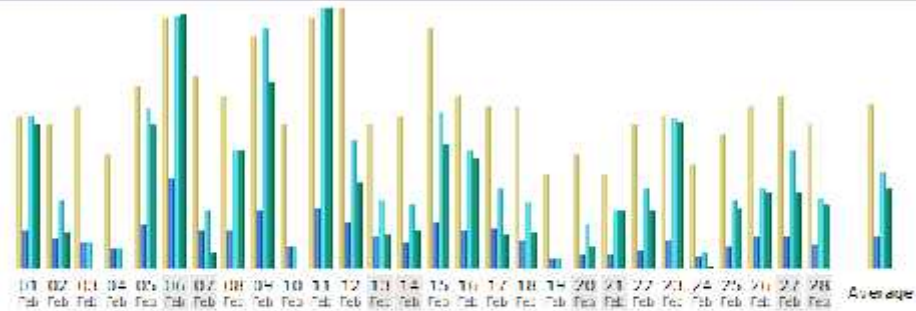

Library Website Usage 9th February 2021

Days of month

Day	Number of visits	Pages	Hits	Bandwidth
01 Feb 2021	16	79	333	14.83 MB
02 Feb 2021	15	65	147	11.55 MB
03 Feb 2021	17	54	57	126.96 KB
04 Feb 2021	12	42	42	25.07 KB
05 Feb 2021	19	96	352	14.92 MB
06 Feb 2021	26	200	545	26.07 MB
07 Feb 2021	20	80	174	1.66 MB
08 Feb 2021	18	81	255	12.15 MB
09 Feb 2021	24	125	725	19.24 MB
10 Feb 2021	15	47	47	147.06 KB
11 Feb 2021	26	128	555	26.64 MB
12 Feb 2021	27	99	241	8.91 MB
13 Feb 2021	15	70	115	3.43 MB
14 Feb 2021	16	54	115	3.74 MB
15 Feb 2021	25	99	313	12.75 MB
16 Feb 2021	16	62	250	11.19 MB
17 Feb 2021	17	87	171	3.51 MB
18 Feb 2021	17	61	147	3.68 MB
19 Feb 2021	10	20	20	2.88 KB
20 Feb 2021	17	100	46	2.34 MB
21 Feb 2021	10	31	125	5.81 MB
22 Feb 2021	15	40	174	5.79 MB
23 Feb 2021	16	60	330	15.23 MB
24 Feb 2021	11	27	33	259.63 KB
25 Feb 2021	14	47	147	6.03 MB
26 Feb 2021	17	72	170	7.70 MB
27 Feb 2021	18	69	251	7.01 MB
28 Feb 2021	15	52	150	6.50 MB
Average	17	71	213	8.01 MB
Total	481	1,912	5,985	224.32 MB