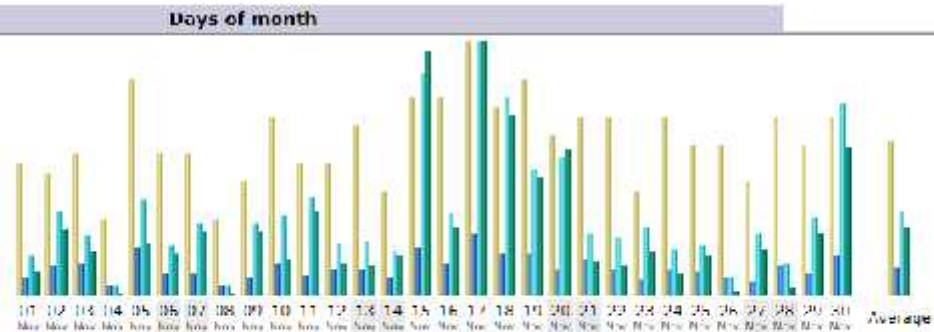

Library Website Usage 24th November 2021

Day	Number of visits	Pages	bits	Bandwidth
01 Nov 2021	14	20	14	1.40 MB
02 Nov 2021	11	47	117	1.29 MB
03 Nov 2021	15	52	99	3.56 MB
04 Nov 2021	8	14	14	1.44 KB
05 Nov 2021	23	77	157	4.14 MB
06 Nov 2021	15	33	80	3.34 MB
07 Nov 2021	15	35	120	5.00 MB
08 Nov 2021	8	16	16	40.30 KB
09 Nov 2021	12	24	100	5.12 MB
10 Nov 2021	19	50	102	2.00 MB
11 Nov 2021	14	32	160	6.59 MB
12 Nov 2021	14	43	84	2.55 MB
13 Nov 2021	18	42	86	3.42 MB
14 Nov 2021	11	27	71	3.11 MB
15 Nov 2021	21	76	367	10.73 MB
16 Nov 2021	21	64	136	6.36 MB
17 Nov 2021	27	100	417	20.11 MB
18 Nov 2021	20	69	329	14.37 MB
19 Nov 2021	23	69	207	9.40 MB
20 Nov 2021	17	43	227	11.82 MB
21 Nov 2021	19	56	100	3.51 MB
22 Nov 2021	19	67	95	2.36 MB
23 Nov 2021	11	24	109	3.57 MB
24 Nov 2021	10	40	75	1.63 MB
25 Nov 2021	16	100	83	3.14 MB
26 Nov 2021	16	20	39	200.00 KB
27 Nov 2021	12	23	101	3.54 MB
28 Nov 2021	10	50	5	617.03 KB
29 Nov 2021	16	36	127	4.14 MB
30 Nov 2021	19	61	116	11.46 MB
Average	16	44	106	5.09 MB
Total	494	1,344	4,108	161.83 MB