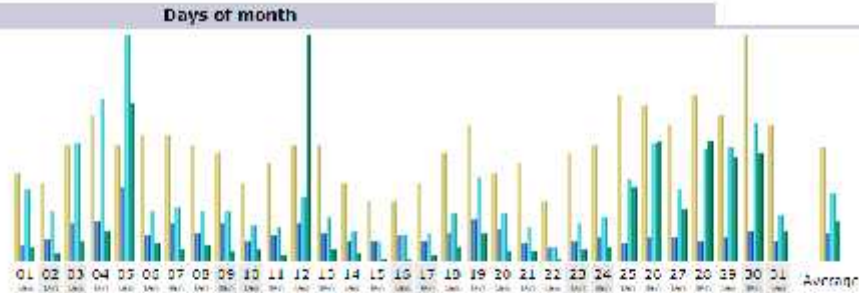

# Library Website Usage 25<sup>th</sup> January 2021

Day	Number of visits	Pages	Hits	Bandwidth
01 Jan 2021	3	50	238	2.52 MB
02 Jan 2021	3	71	103	1.19 MB
03 Jan 2021	10	107	405	3.65 MB
04 Jan 2021	15	129	555	5.40 MB
05 Jan 2021	12	245	771	20.30 MB
06 Jan 2021	13	85	171	3.74 MB
07 Jan 2021	12	128	180	2.03 MB
08 Jan 2021	12	87	109	2.07 MB
09 Jan 2021	11	101	171	1.65 MB
10 Jan 2021	8	62	118	1.07 MB
11 Jan 2021	10	85	113	552.14 KB
12 Jan 2021	12	129	210	43.20 MB
13 Jan 2021	12	90	144	1.07 MB
14 Jan 2021	3	60	102	1.10 MB
15 Jan 2021	6	63	63	0
16 Jan 2021	6	62	62	0
17 Jan 2021	8	68	91	912.82 KB
18 Jan 2021	11	86	160	2.48 MB
19 Jan 2021	14	133	252	5.16 MB
20 Jan 2021	9	105	187	1.83 MB
21 Jan 2021	10	89	115	1.88 MB
22 Jan 2021	5	41	41	71.23 KB
23 Jan 2021	11	66	100	1.34 MB
24 Jan 2021	12	79	143	2.20 MB
25 Jan 2021	17	95	201	11.78 MB
26 Jan 2021	16	77	105	23.20 MB
27 Jan 2021	14	80	240	0.71 MB
28 Jan 2021	17	95	307	23.13 MB
29 Jan 2021	15	81	307	22.24 MB
30 Jan 2021	22	102	474	12.87 MB
31 Jan 2021	11	66	102	5.25 MB
Average	11	89	229	2.87 MB
Total	364	2,781	7,114	234.62 MB