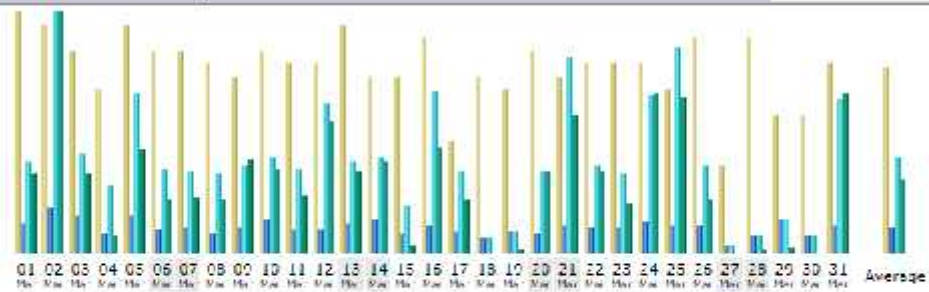

Library Website Usage 3rd March 2021

Days of month

Day	Num bet of visits	Pages	Hits	Bandwidth
01 Mar 2021	19	45	146	5.08 MB
02 Mar 2021	16	72	376	17.49 MB
03 Mar 2021	10	59	159	5.04 MB
04 Mar 2021	13	31	105	1.30 MB
05 Mar 2021	10	57	251	7.72 MB
06 Mar 2021	16	38	134	3.96 MB
07 Mar 2021	10	40	100	4.06 MB
08 Mar 2021	15	30	126	3.82 MB
09 Mar 2021	14	41	139	6.93 MB
10 Mar 2021	16	52	152	6.24 MB
11 Mar 2021	10	39	134	4.17 MB
12 Mar 2021	15	36	234	6.74 MB
13 Mar 2021	10	46	140	6.17 MB
14 Mar 2021	14	51	181	6.22 MB
15 Mar 2021	14	30	74	566.14 KB
16 Mar 2021	17	48	222	7.84 MB
17 Mar 2021	7	35	131	3.06 MB
18 Mar 2021	14	23	23	65.65 KB
19 Mar 2021	13	35	35	243.19 KB
20 Mar 2021	10	32	102	6.05 MB
21 Mar 2021	14	44	306	10.10 MB
22 Mar 2021	15	41	141	6.09 MB
23 Mar 2021	15	41	128	3.55 MB
24 Mar 2021	15	50	250	11.72 MB
25 Mar 2021	13	43	322	11.42 MB
26 Mar 2021	17	43	139	3.97 MB
27 Mar 2021	7	14	14	5.88 KB
28 Mar 2021	17	29	29	249.31 KB
29 Mar 2021	11	53	53	306.16 KB
30 Mar 2021	11	28	28	21.64 KB
31 Mar 2021	11	47	242	11.18 MB
Average	11	40	151	5.42 MB
(ots)	455	1,267	4,682	167.94 MB